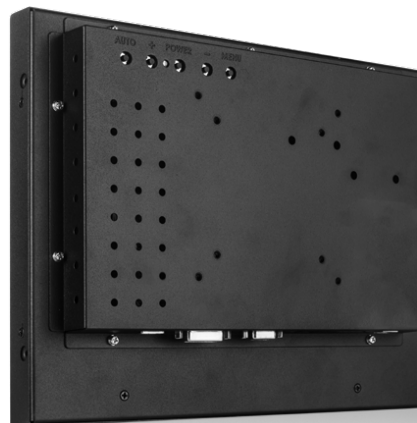

Тип матрицы .....
Разрешение дисплея .....
Количество поддерживаемых цветов .....
Яркость дисплея .....
Угол обзора .....
Коэффициент контрастности .....
Частота развёртки .....

активная матрица TFT-LCD/LED
1280 × 1024
16,2 млн.
350 кд/м²
вертикальный: 80°/80°
горизонтальный: 80°/80°
700:1
30...80 КГц/60...75 Гц

СЕНСОРНЫЙ ЭКРАН

Тип сенсорной технологии .....
Количество поддерживаемых касаний .....
Объект отклика .....
Время отклика .....
Сила нажатия .....
Толщина стекла .....
Твердость стекла .....

резистивная
1 касание
любой предмет
≤ 15 мс
20...80 г
1,8 мм
3 Н

РАЗЪЁМЫ

Видеовход .....
Сенсорный интерфейс .....

аналоговый: VGA
цифровой: DVI, HDMI
USB

ЭНЕРГОПОТРЕБЛЕНИЕ

Источник питания .....
Напряжение .....
Потребляемая мощность .....

внешний блок питания
входное: 220...240 В, 50...60 Гц
выходное: 12 В, 4 А
8,7 Вт_{max}

УСЛОВИЯ ЭКСПЛУАТАЦИИ

Температура .....
Влажность .....

рабочая: 0...+50 °С
хранения: -20...+60 °С
рабочая: 20%...80%
хранения: 10%...90%

ПРОЧЕЕ

Размеры под крепления VESA .....
Масса нетто .....
Крепления .....
OSD управление .....
Кнопки .....
Совместимость с ОС .....

75 мм, 100 мм (применять для сборки саморезы не более 4 мм)
4,3 кг
монтажные отверстия (применять для сборки саморезы не более 4 мм)
Яркость, Контрастность, Энергосбережение, Цвет, Н/В расположение, Языки, Сброс
AUTO, +, MENU, -, POWER (расположены на задней панели)
Windows, Linux (по запросу)

* ВОЗМОЖНЫ НЕКОТОРЫЕ ЗАВОДСКИЕ УЛУЧШЕНИЯ