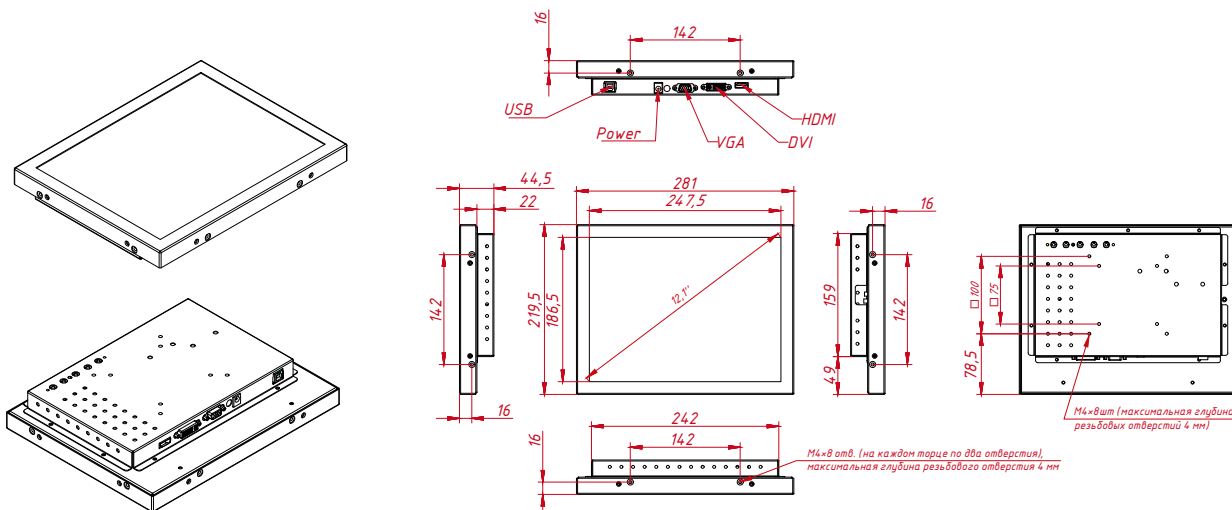

## ПАРАМЕТРЫ

Размер (диагональ) .....  
Соотношение сторон .....  
Активная область .....

12,1"  
4:3  
245,7 мм (Ш) × 184,3 мм (В)  
ширина: 281 мм  
высота: 219,5 мм  
глубина: 44,5 мм

## ПРОЧЕЕ

Размеры под крепления VESA .....  
Масса нетто .....  
Крепления .....  
OSD управление .....  
Кнопки .....  
Совместимость с ОС .....

75 мм, 100 мм (применять для сборки саморезы не более 4 мм)  
4,3 кг  
монтажные отверстия (применять для сборки саморезы не более 4 мм)  
Яркость, Контрастность, Энергосбережение, Цвет, Н/В расположение, Языки, Сброс  
AUTO, +, MENU, -, POWER (расположены на задней панели)  
Windows, Linux (по запросу)